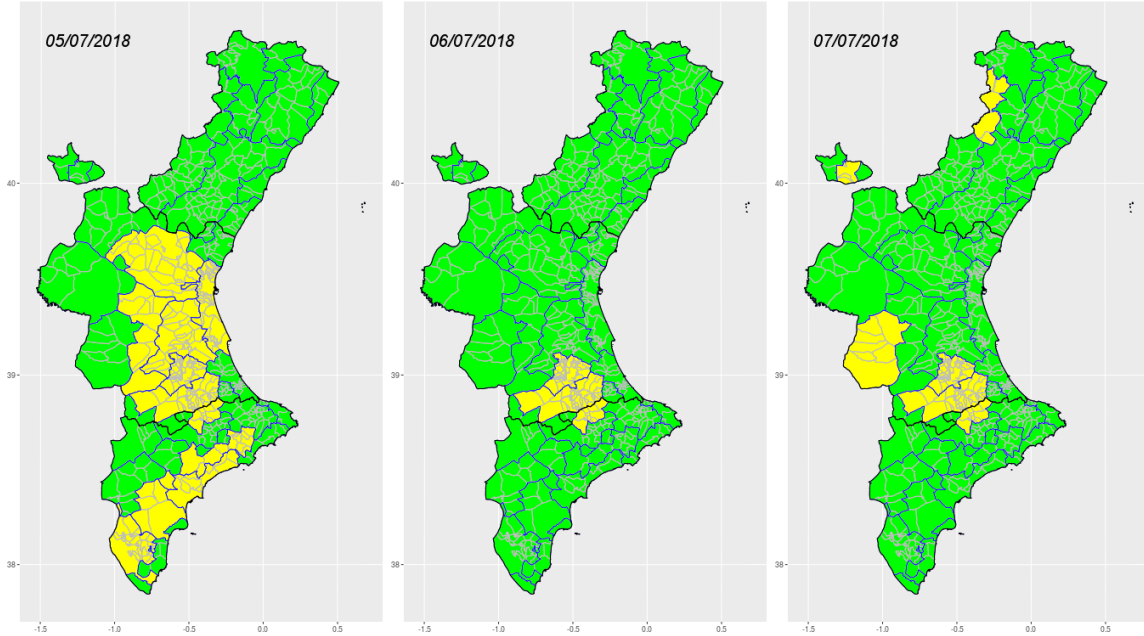

**Boletín de vigilancia de temperaturas extremas Comunitat Valenciana - 2018**

Válido para: 05-07-2018

(enviado el 05-07-2018 06:05:13)

**Mapas de riesgo**

**Zonas con niveles de riesgo vigentes (05-07-2018)**

	D1	D2	D3		D1	D2	D3		D1	D2	D3
Zona 1	Normal	Normal	Normal	Zona 11	Normal	Normal	Normal	Zona 21	Normal	Normal	Normal
Zona 2	Normal	Normal	Normal	Zona 12	Moderado	Normal	Normal	Zona 22	Normal	Normal	Normal
Zona 3	Normal	Normal	Normal	Zona 13	Moderado	Normal	Normal	Zona 23	Normal	Normal	Normal
Zona 4	Normal	Normal	Normal	Zona 14	Normal	Normal	Moderado	Zona 24	Moderado	Normal	Normal
Zona 5	Normal	Normal	Moderado	Zona 15	Moderado	Normal	Normal	Zona 25	Normal	Normal	Normal
Zona 6	Normal	Normal	Normal	Zona 16	Moderado	Normal	Normal	Zona 26	Moderado	Normal	Normal
Zona 7	Normal	Normal	Normal	Zona 17	Moderado	Moderado	Normal	Zona 27	Normal	Normal	Normal
Zona 8	Normal	Normal	Normal	Zona 18	Moderado	Moderado	Normal	Zona 28	Moderado	Normal	Normal
Zona 9	Normal	Normal	Normal	Zona 19	Normal	Normal	Normal	Zona 29	Moderado	Normal	Normal
Zona 10	Normal	Normal	Normal	Zona 20	Normal	Normal	Normal	Zona 30	Normal	Normal	Normal
Niveles de riesgo				Normal	Moderado	Alto	Extremo				