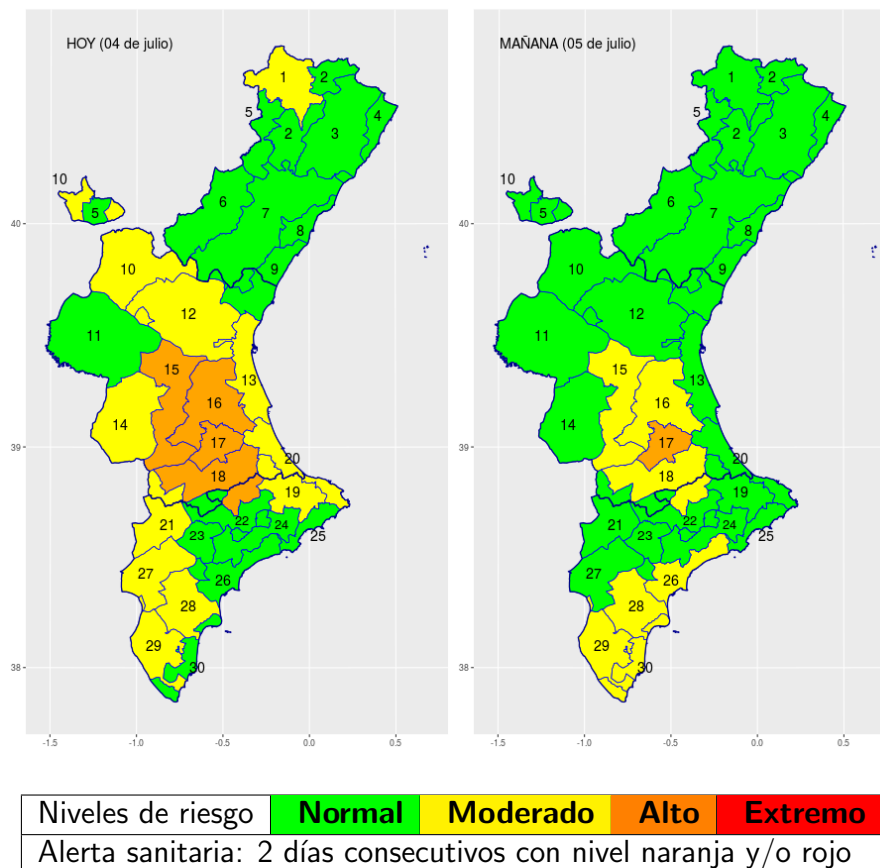

Comunicación de alertas por temperaturas extremas Comunitat Valenciana 2018

Válido para: 04-07-2018

(enviado el 04-07-2018 07:36:59)

Mapa de alertas por temperaturas extremas

Consejos de actuación frente a una alerta de calor