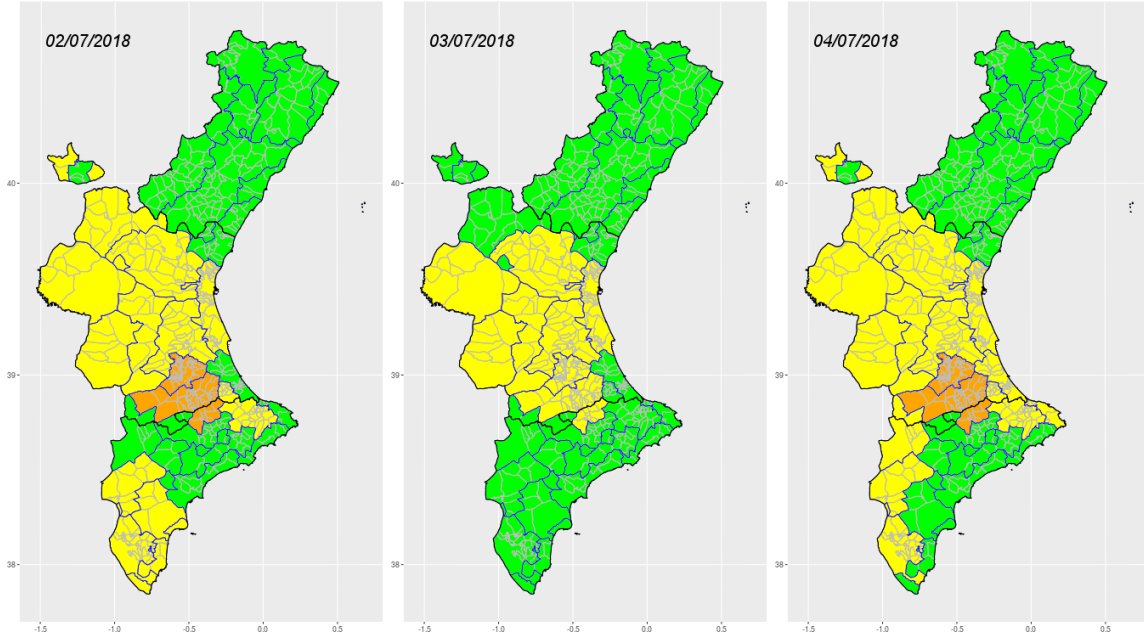

**Butlletí de vigilància de temperatures extremes Comunitat Valenciana - 2018**

Vàlid pel: 02-07-2018

(enviat el 02-07-2018 06:05:02)

**Mapes de risc**

**Zones amb nivells de risc vigents (02-07-2018)**

	D1	D2	D3		D1	D2	D3		D1	D2	D3
Zona 1	Normal	Normal	Normal	Zona 11	Normal	Normal	Normal	Zona 21	Normal	Normal	Normal
Zona 2	Normal	Normal	Normal	Zona 12	Normal	Normal	Normal	Zona 22	Normal	Normal	Normal
Zona 3	Normal	Normal	Normal	Zona 13	Normal	Normal	Normal	Zona 23	Normal	Normal	Normal
Zona 4	Normal	Normal	Normal	Zona 14	Normal	Normal	Normal	Zona 24	Normal	Normal	Normal
Zona 5	Normal	Normal	Normal	Zona 15	Normal	Normal	Normal	Zona 25	Normal	Normal	Normal
Zona 6	Normal	Normal	Normal	Zona 16	Normal	Normal	Normal	Zona 26	Normal	Normal	Normal
Zona 7	Normal	Normal	Normal	Zona 17	Moderat	Normal	Moderat	Zona 27	Normal	Normal	Normal
Zona 8	Normal	Normal	Normal	Zona 18	Moderat	Normal	Moderat	Zona 28	Normal	Normal	Normal
Zona 9	Normal	Normal	Normal	Zona 19	Normal	Normal	Normal	Zona 29	Normal	Normal	Normal
Zona 10	Normal	Normal	Normal	Zona 20	Normal	Normal	Normal	Zona 30	Normal	Normal	Normal
Nivells de risc				Normal	Moderat	Alt	Extrem				